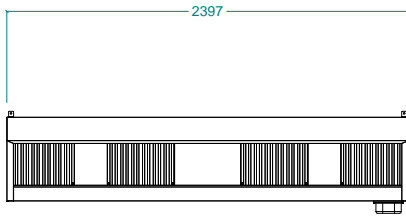

Zij aanzicht

Electrolux
PROFESSIONAL

Afzuigkappen Wand afzuigkap AMPV, ventilator, 2400x900 mm

Front aanzicht