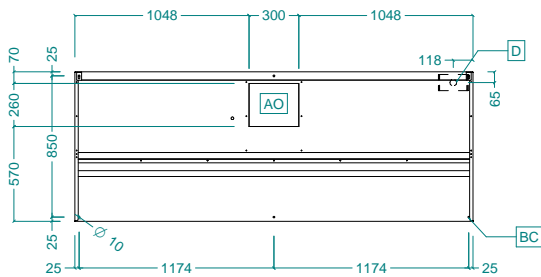

Goedkeuring

Electrolux
PROFESSIONAL

Afzuigkappen Wand afzuigkap AMPV, ventilator, 2400x900 mm

Front aanzicht

Zij aanzicht

EI = Elektrische aansluiting

Boven aanzicht

Elektra

Voltage	220-240 V/1N ph/50 Hz
Aangesloten vermogen	0.42 kW
Vermogen ingebouwde ventilator	420 W

Capaciteit

Lucht capaciteit	2700 m ³ /u
------------------	------------------------

Algemene gegevens

Externe afmetingen, lengte	2400 mm
Externe afmetingen, breedte	900 mm
Externe afmetingen, hoogte	500 mm
Gewicht, netto	67 kg

Afzuigkappen
Wand afzuigkap AMPV, ventilator, 2400x900 mm
Het bedrijf behoudt het recht de producten te modificeren zonder voorafgaande melding.

2025.04.09