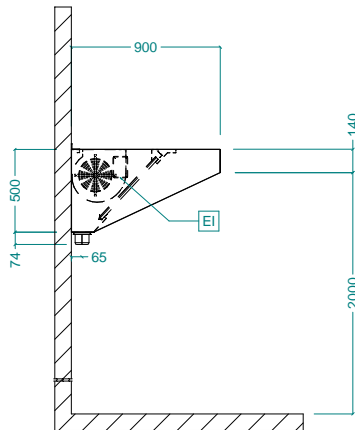

Goedkeuring

Electrolux
PROFESSIONAL

Afzuigkappen Wand afzuigkap AMPV, ventilator, 2400x900 mm

Front aanzicht

Zij aanzicht

EI = Elektrische aansluiting

Boven aanzicht

Elektra

Voltage	220-240 V/1N ph/50 Hz
Aangesloten vermogen	0.42 kW
Vermogen ingebouwde ventilator	420 W

Capaciteit

Lucht capaciteit	2700 m ³ /u
------------------	------------------------

Algemene gegevens

Externe afmetingen, lengte	2400 mm
Externe afmetingen, breedte	900 mm
Externe afmetingen, hoogte	500 mm
Gewicht, netto	67 kg

Afzuigkappen
Wand afzuigkap AMPV, ventilator, 2400x900 mm
Het bedrijf behoudt het recht de producten te modificeren zonder voorafgaande melding.

2025.04.09